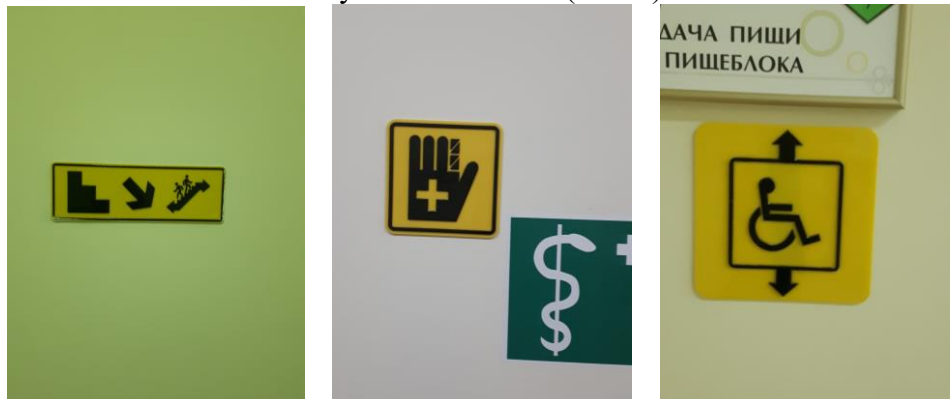

Акустические

Звуковое и голосовое оповещение